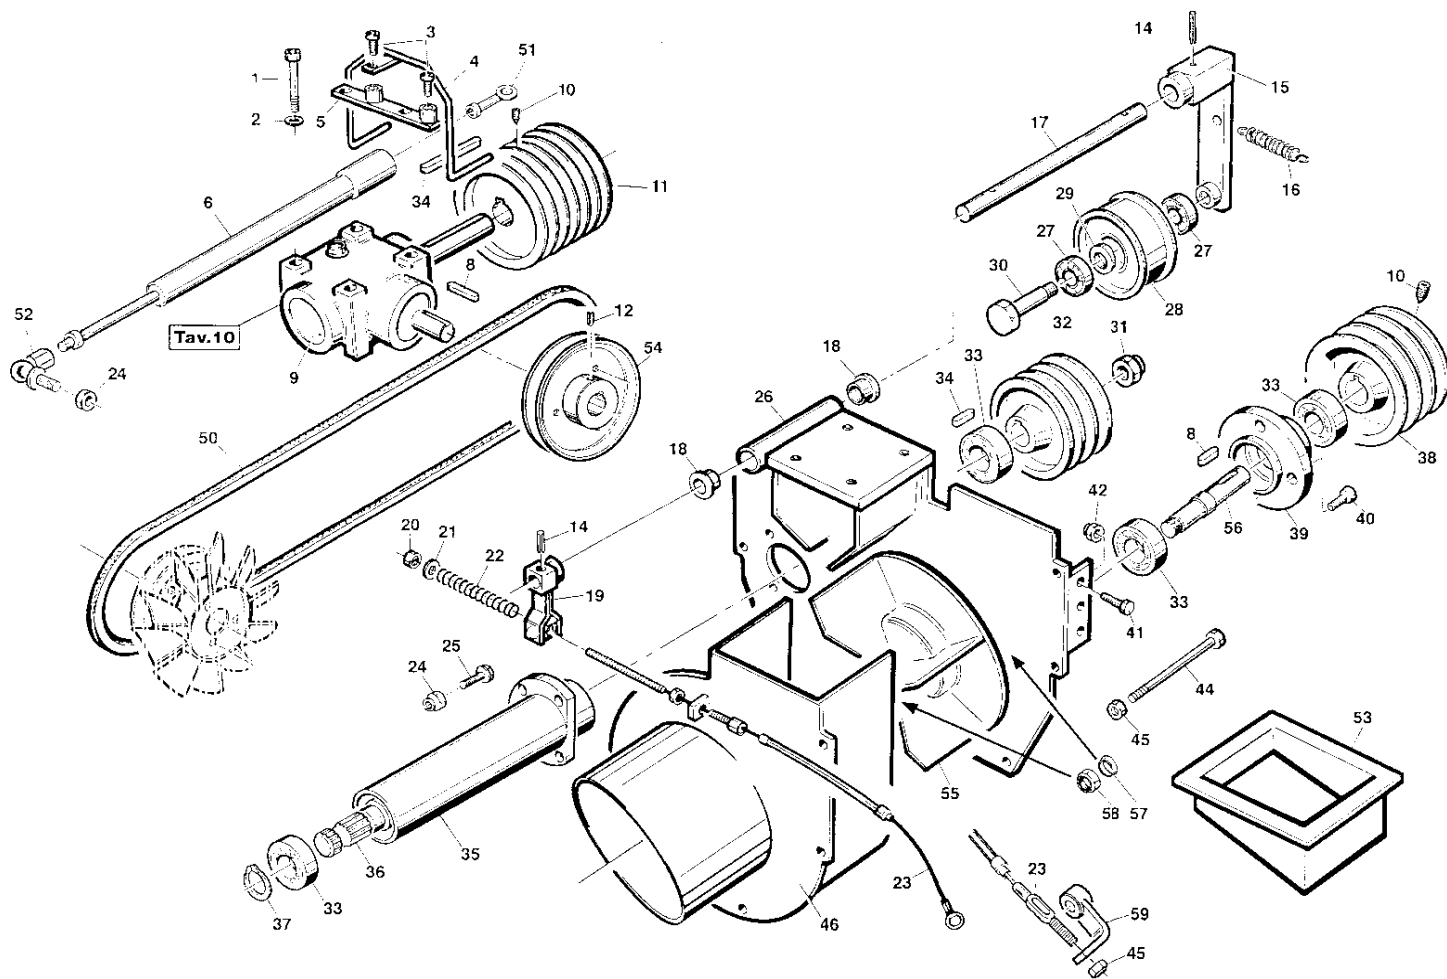

Pos.	CODICE / CODE
01	0011140007
02	0011150001
03	0011145003
04	PZ95042220000
05	PZ95042212000
06	95042400000
08	00111900001
09	00777304700
10	00111960002
11	95042210001
12	00111960003
14	00111700006
15	PZ95029400000
16	95029000022
17	PZ95029000006
18	95001000060
19	95001130000
20	00111000155
21	00111000061
22	95001000031
23	95042210003
23	95042210004
24	00111000071
25	00111450002
26	PV95042213100
27	00777100005
28	95029000007
29	95029000023
30	95029000011
31	00111250003
32	95049150002
33	00777100020
34	00111000174
35	PV95001000003
36	95001000005
37	00111000057
38	95029000010
39	95029100001
40	00111350012
41	00111000076
42	00111250004
	55
43	56
	57
	58

Pos.	CODICE / CODE
44	00111300007
45	00111000095
46	PV95029101000
50	00111980009
51	00777200011
52	00777200012
53	95049000024
54	95042211100
55	PZ95049151200
56	95049150003
57	95001000066
58	00111250007
59	PZ95042216000