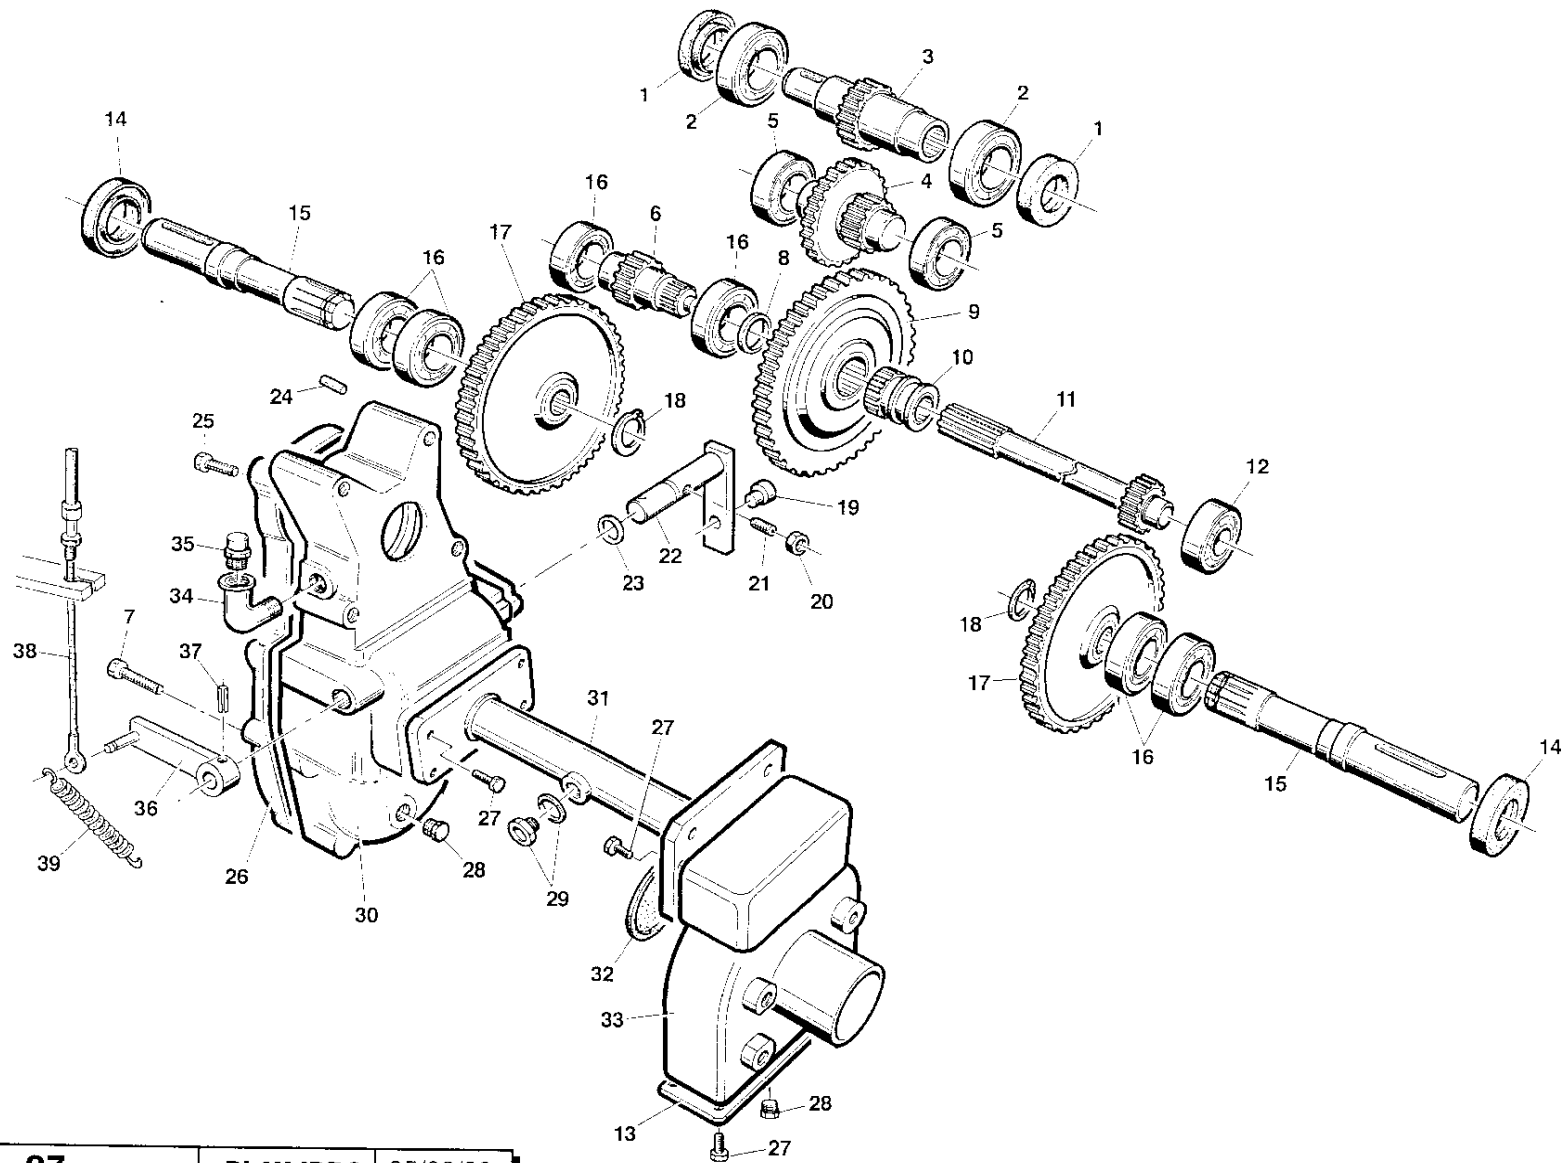

Pos.	CODICE / CODE
01	00777250003
02	00777100014
03	00777304602
04	00777304603
05	00777100015
06	00777301004
07	00111300015
08	00777301005
09	00777301001
10	00777301006
11	00777301007
12	00777100016
13	00777301008
14	00777250005
15	00777301009
16	00777100017
17	00777301010
18	00111650008
19	00777301011
20	00111150003
21	00111960004
22	00777301012
23	00777230001
24	00111870001
25	00111000094
26	00777301013
27	00111000093
28	00777150003
29	00111990002
30	00777304601
31	00777301015
32	00777270001
33	00777301016
34	00111990004
35	00111990003
36	95001100000
37	00111700006
38	95001000021
39	95001000050