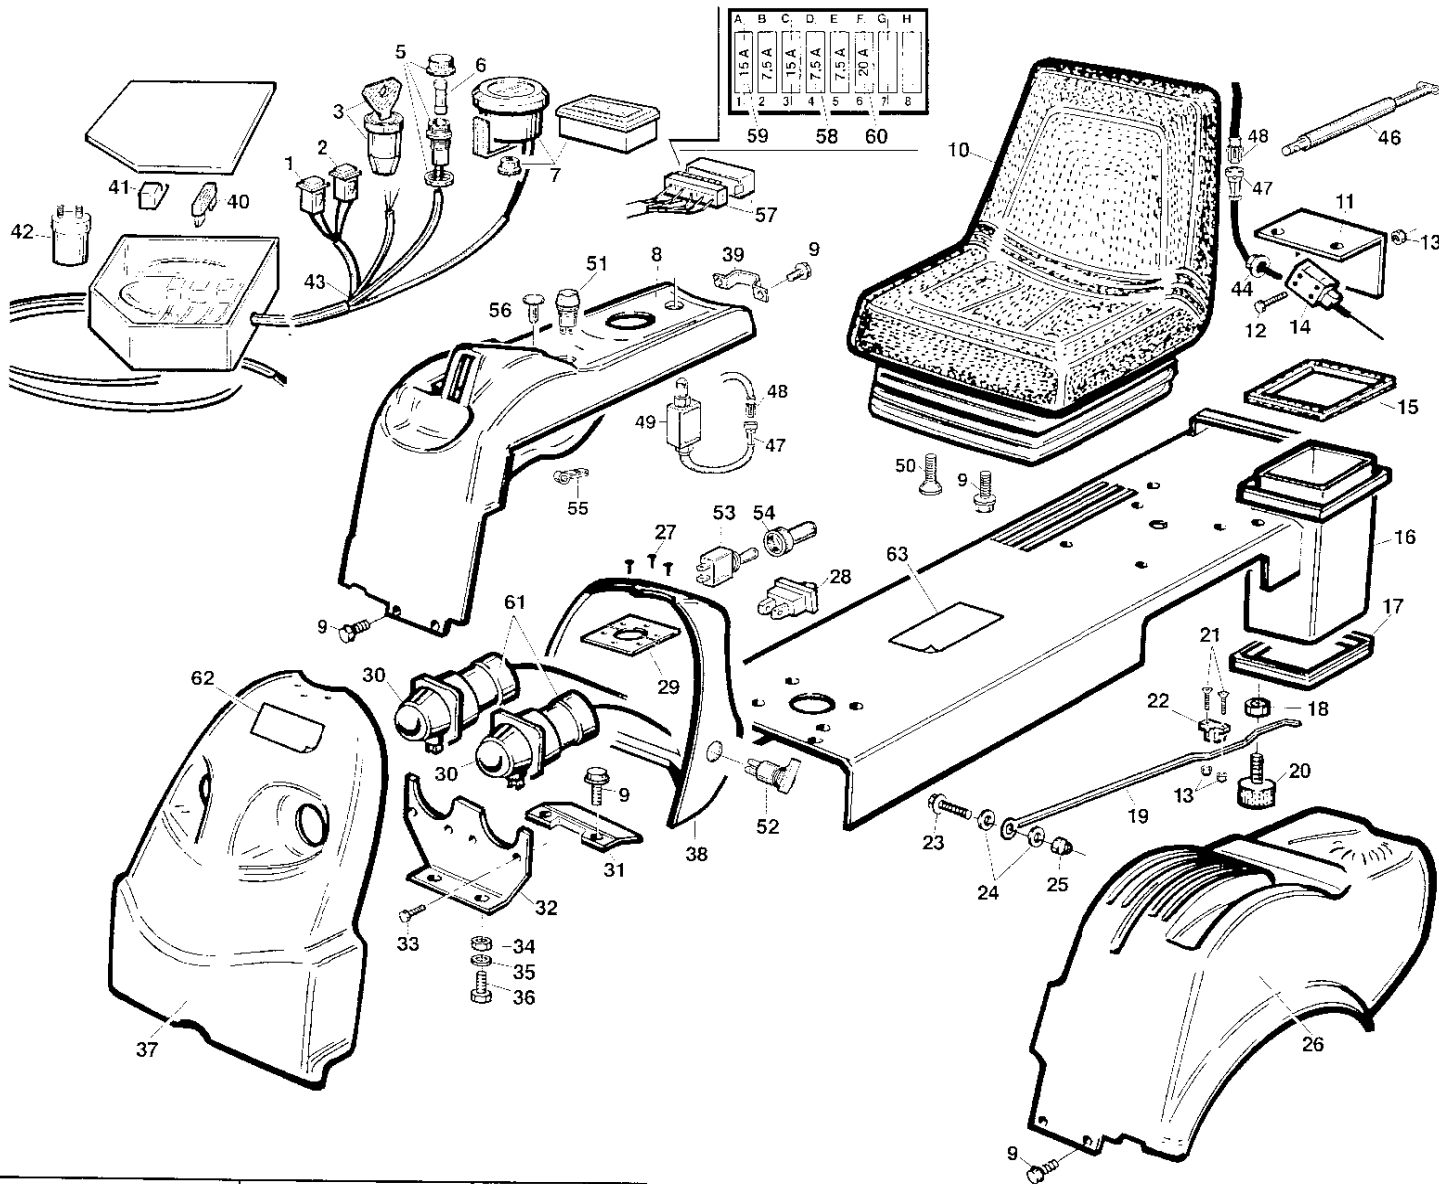

Pos.	CODICE / CODE	Pos.	CODICE / CODE
01	00777800048	22	00111970047
02	00777800008	23	00111450002
03	00777800019	24	00111500006
05	00777800049	25	00111000071
06	00777800050	26	95042000018
07	00777800006	26	95070000002
07	00777800076	27	00111800010
08	95042000019	28	00777800007
08	95042420001	29	95042000014
09	00111450003	30	00777800047
10	00777850007	31	PZ95042000021
11	PC95042340001	32	PZ95042000022
12	00111300024	33	00111370003
13	00111250006	34	00111000082
14	00777800038	35	00111000061
15	95043200001	36	00111000091
16	PV95043201000	37	95042000016
17	95030300002	38	95042000017
18	00111150002	39	PZ95002000005
19	PZ95001000043	40	00777800029
20	00111970005	41	00777800035
21	00111350019	42	00777800012
		43	95042270000
		43	95042450000
		43	95042490000
		44	00777800037
		46	00777850009
		47	00777800092
		48	00777800091
		49	00777800033
		50	00111000186
		51	00777800106
		52	00777800107
		53	00777800108
		54	00777800109
		55	00111810020
		56	00111970095
		57	00777800125
		58	00777800078
		59	00777800080
		60	00777800126
		61	00111970101
		62	00555200045
		63	00555200052