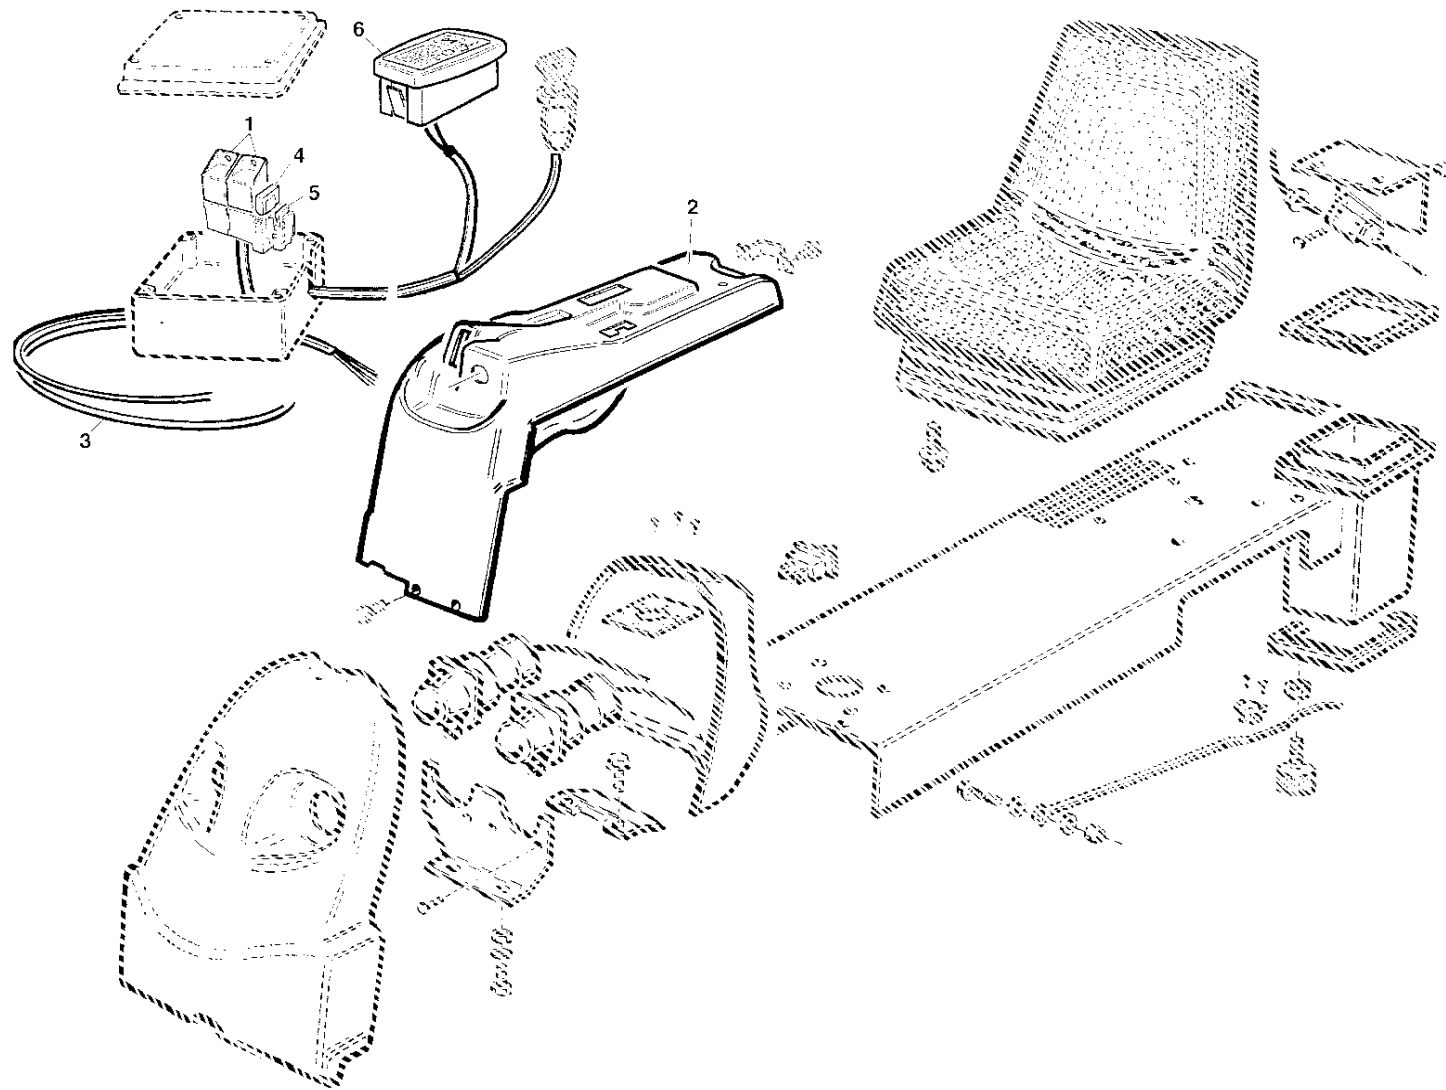

Pos.	CODICE / CODE
01	00777800098
02	95097000011
03	95049380000
04	00777800099
05	00777800126
06	00777801000