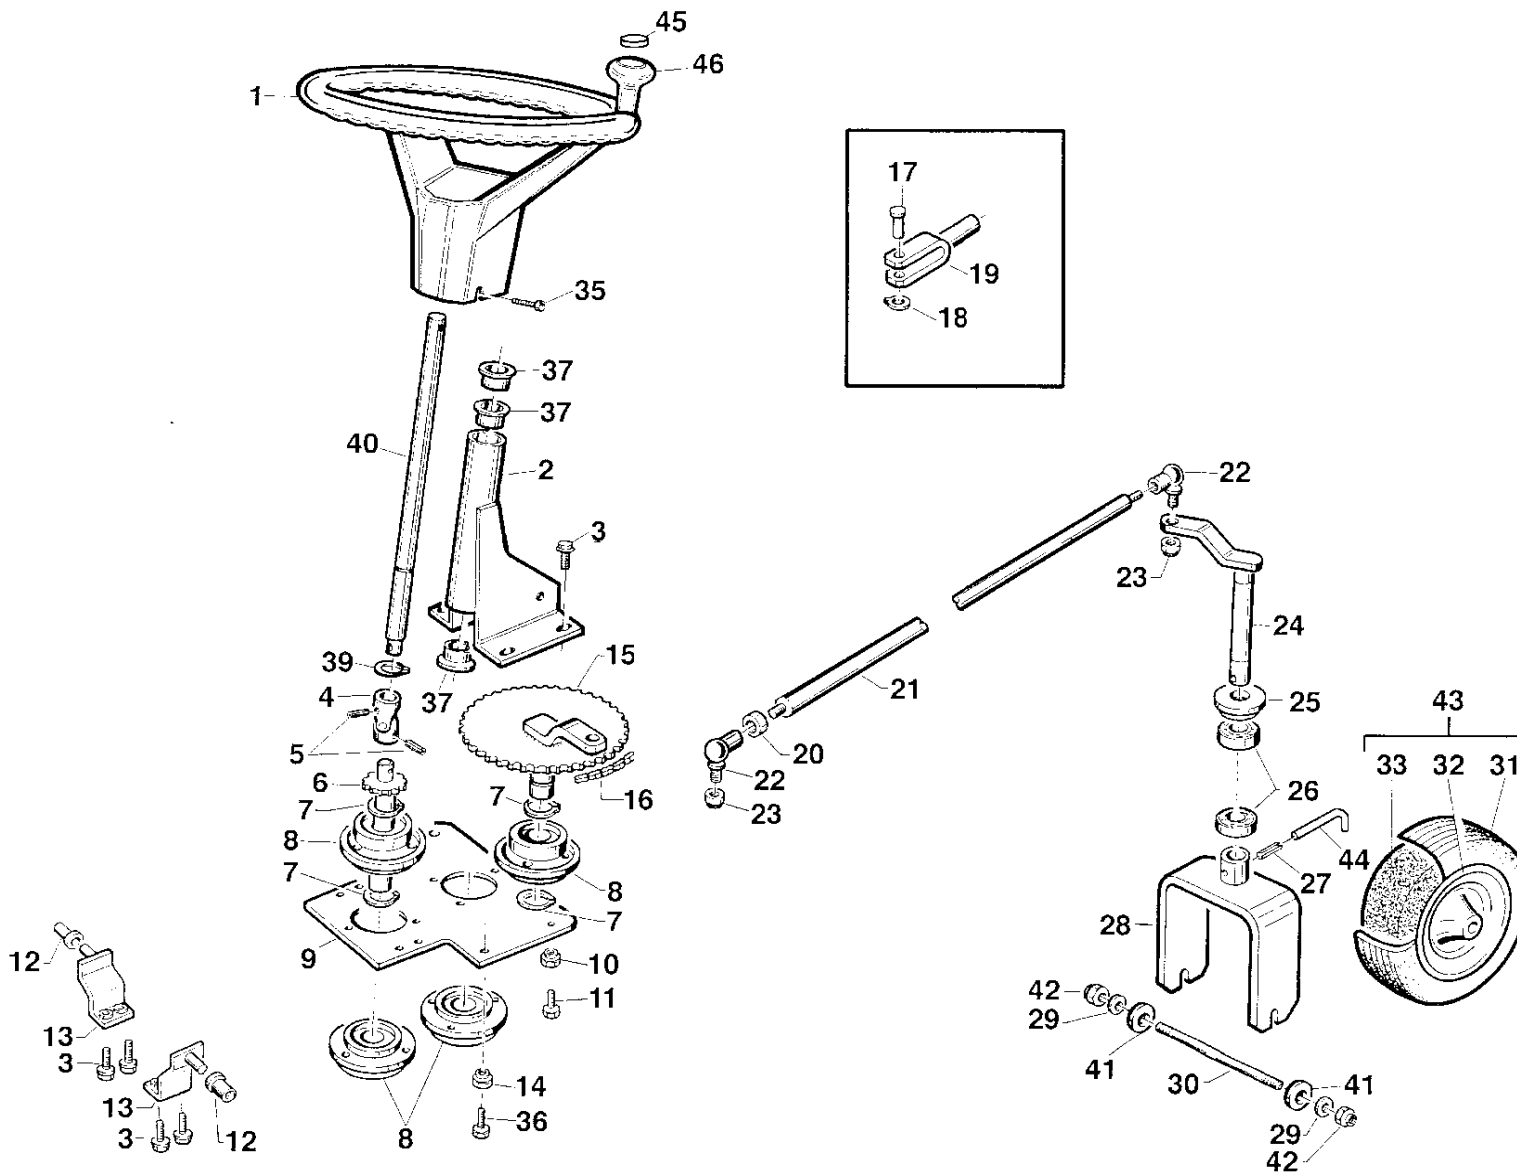

Pos.	CODICE / CODE
01	00111970029
01	00111970098
02	PZ95042140000
03	00111000059
04	00777200002
05	00111000147
06	95001240000
07	00111000065
08	95001000034
09	PC95042101000
10	00111250004
11	00111000076
12	95001000048
13	PZ95043202000
14	00111000071
15	PZ95042102000
15	PZ95042102100
16	00777401000
17	95001000052
18	00111650006
19	PZ95001290000
20	00111150004
21	PZ95042161000
21	PZ95042161100
22	00777200003
23	00111250005
24	PZ95042251000
25	95001000036
26	00777100027
27	00111700004
28	PV95001270000
28	PV95048200000
29	00111500004
30	95005101001
30	95046100002
31	00111940001
31	00111940010
32	95005101000
32	95046100001
33	00111930001
33	00111930005
35	00111400015
36	00111000094
37	95500000029
39	00111000057
40	95500000023
41	95500000075
42	00111250011
43	95005100000
43	95046100000
44	95042000026
45	00111970123
45	00111970146
46	00111970081
46	00111970145