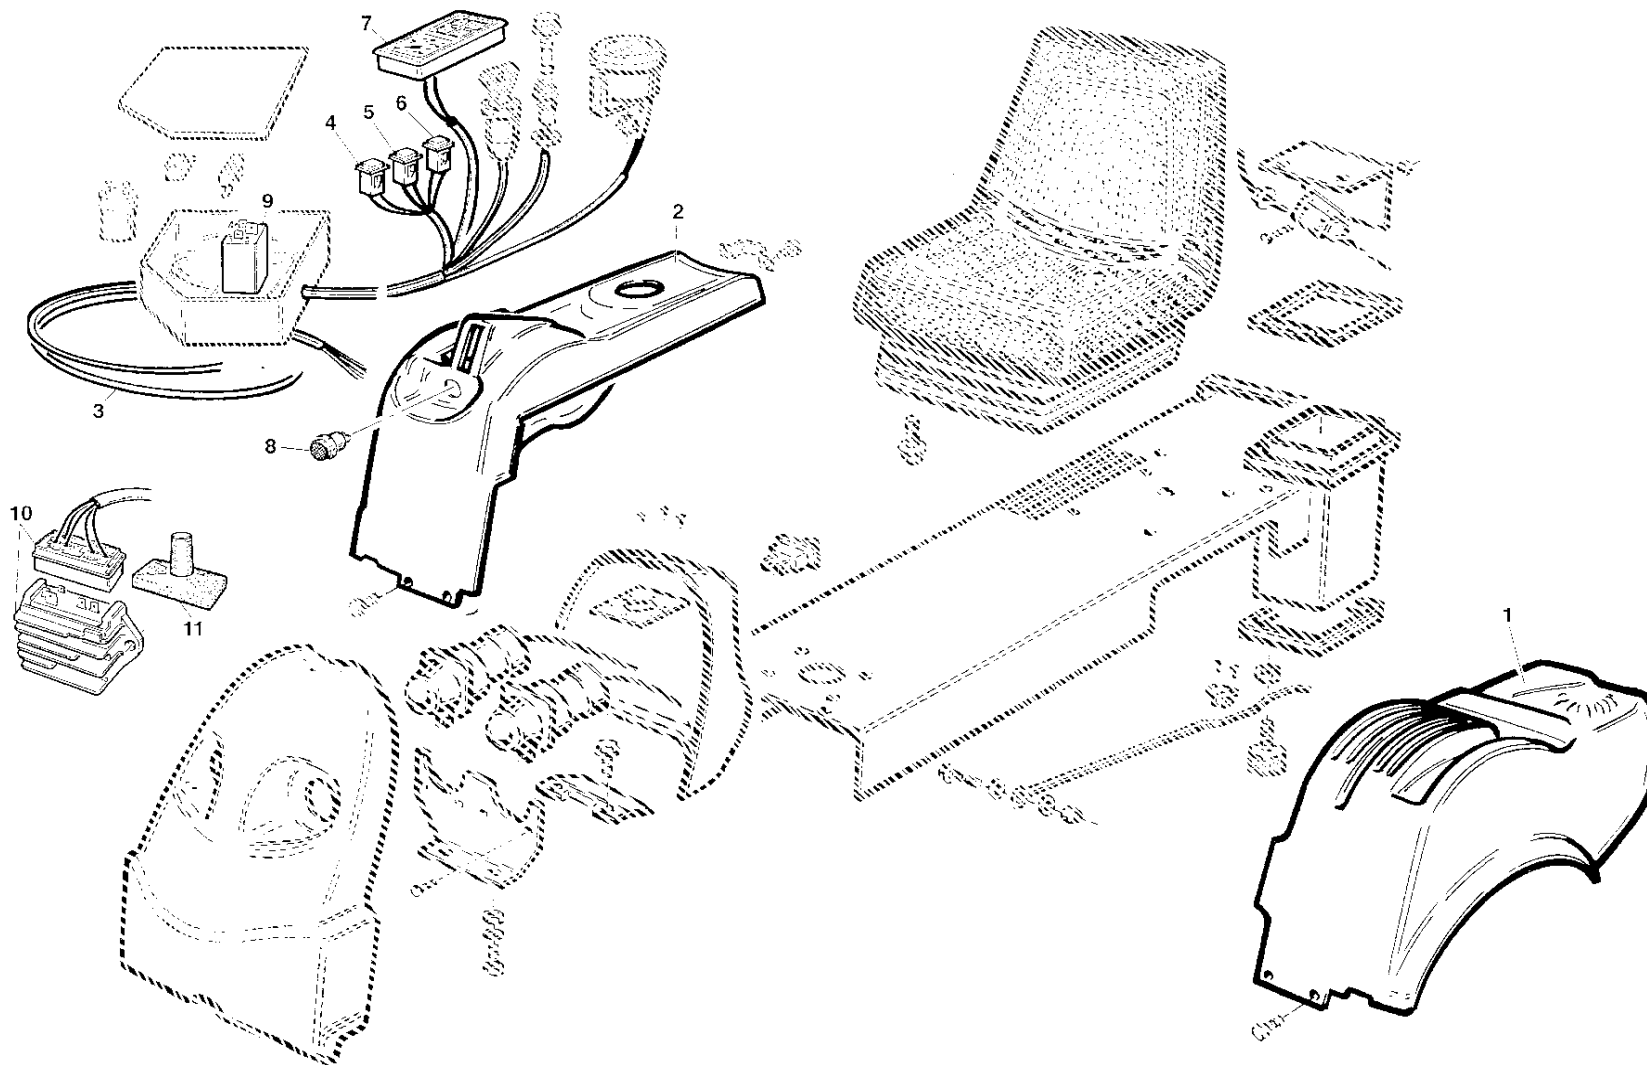

Pos.	CODICE / CODE
01	95049000004
01	95060000007
01	95048000002
02	95049180001
02	95049180002
03	95049160000
03	95049360000
04	00777800055
05	00777800048
06	00777800054
07	00777800056
08	00777800057
09	00777800073
10	00777800096
11	00777800103