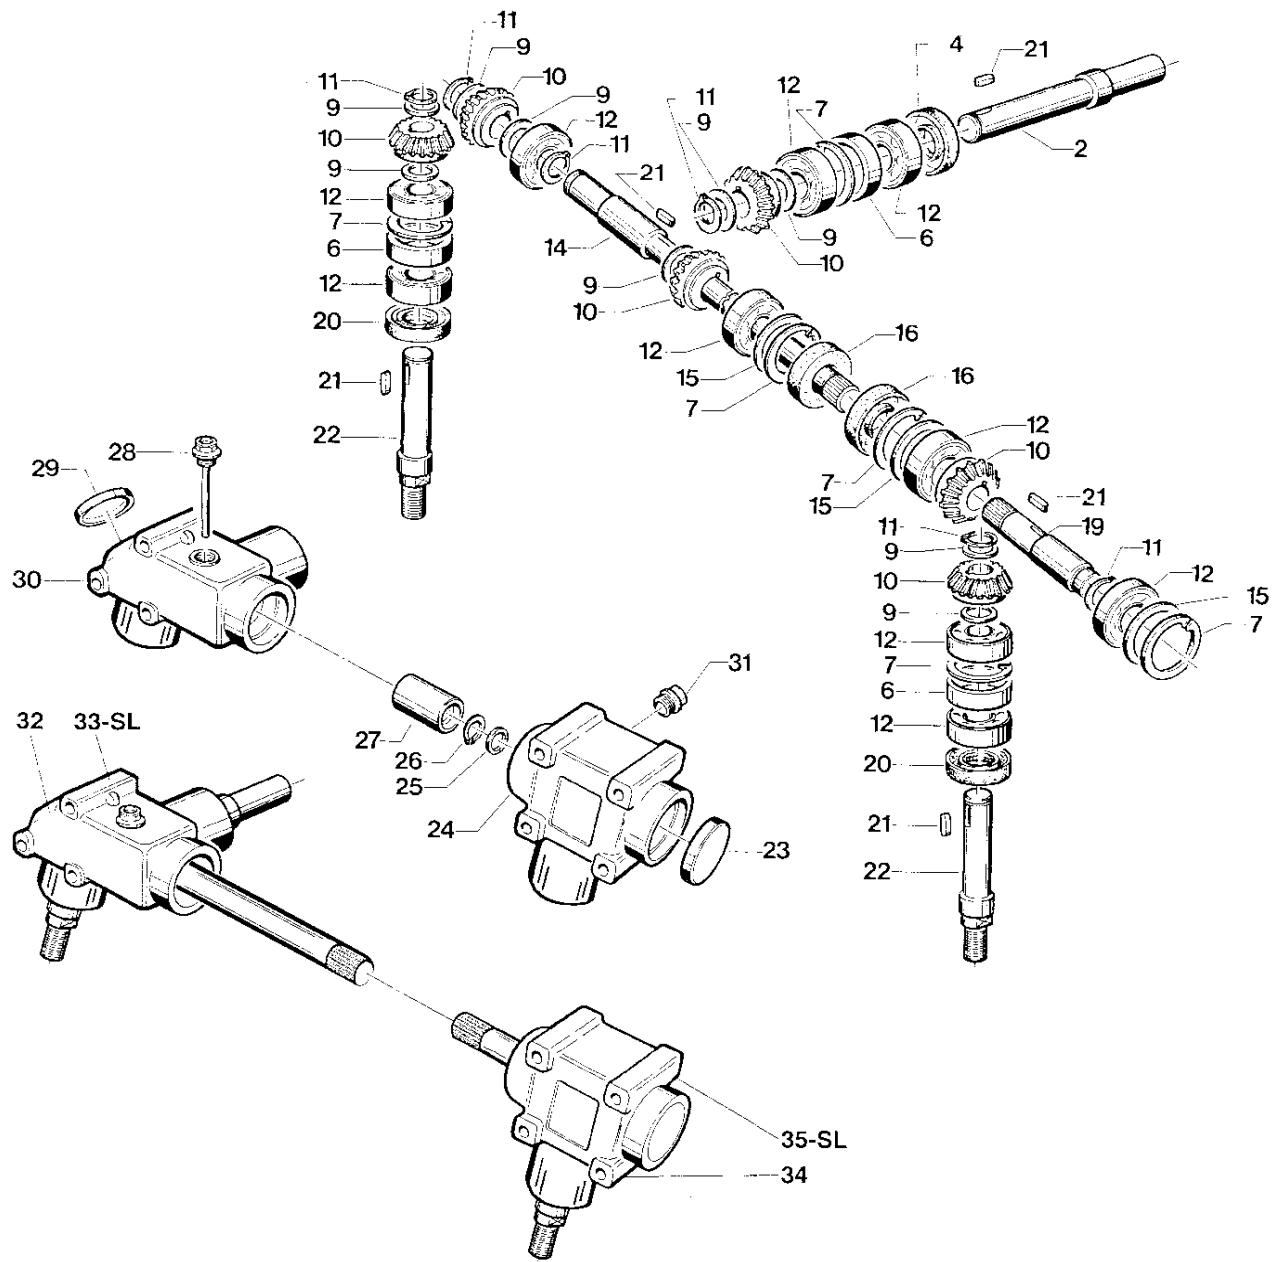

Pos.	CODICE / CODE
02	00777302001
04	00777250006
06	00777302002
07	00111650009
09	00111990007
09	00111990053
09	00111990054
09	00111990055
10	00777302003
11	00111000057
12	00777100019
14	00777302004
14	00777304301
15	00111990006
15	00111990056
15	00111990057
15	00111990058
16	00777250007
19	00777302005
20	00777250005
21	00111900003
22	00777302006
23	00777270002
24	00777302007
25	00777230002
26	00111650010
27	00777302008
28	00111990005
29	00777270001
30	00777302009
31	00777150002
32	00777304200
33	00777304300
34	00777304400
35	00777304500
99	00777302000
99	00777302700