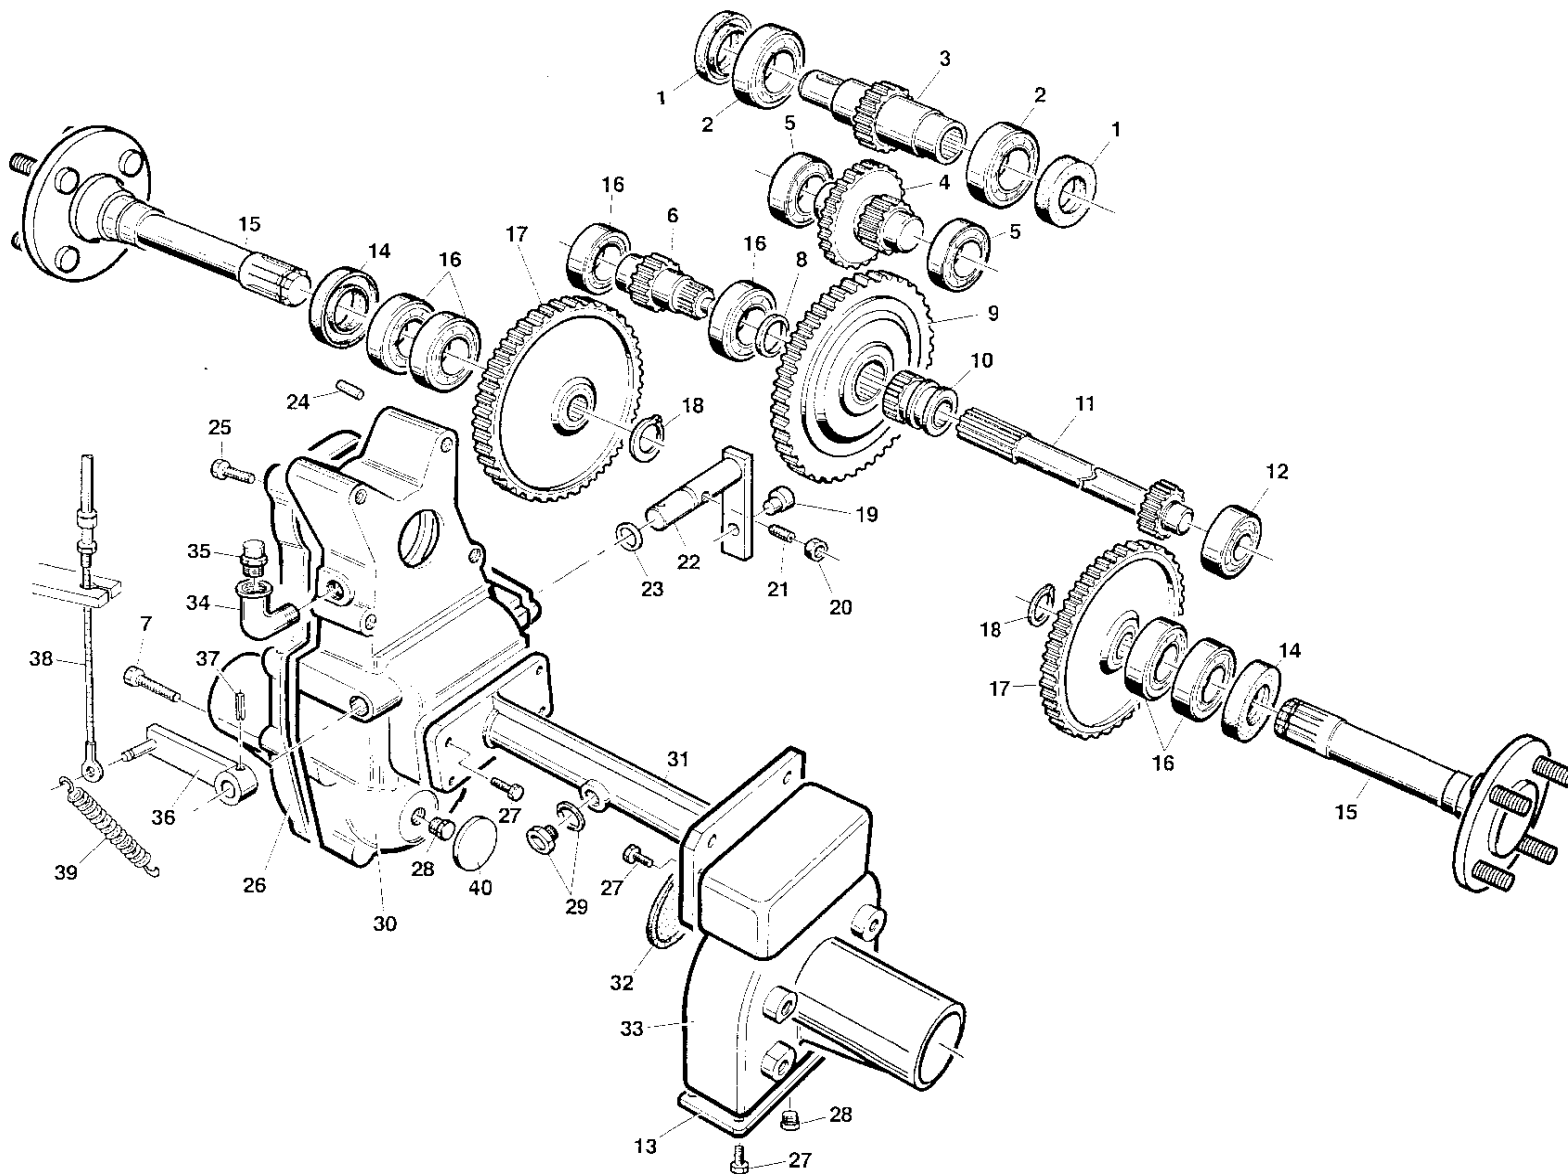

Pos.	CODICE / CODE
01	00777250003
02	00777100014
03	00777304602
04	00777304603
05	00777100015
06	00777301004
07	00111300015
08	00777301005
09	00777301001
10	00777301006
11	00777301007
12	00777100016
13	00777301008
14	00777250005
15	00777305704
16	00777100017
17	00777301010
18	00111650008
19	00777301011
20	00111150003
21	00111960004
22	00777301012
23	00777230001
24	00111870001
25	00111000094
26	00777305702
27	00111000093
28	00777150003
29	00111990002
30	00777305703
31	00777301015
32	00777270001
33	00777305701
34	00111990004
35	00111990003
36	95001100000
37	00111700006
38	95001000021
39	95001000050
40	00777270007